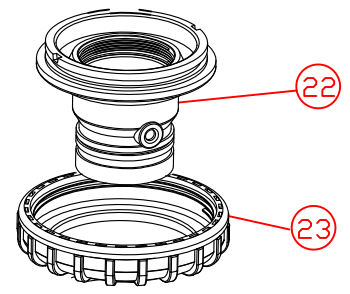

| No | Артикул | Наименование материала | QTY | МАТЕРИАЛ |
|----|---------|------------------------|-----|----------|
| 23 | 2133312 | Гайка NUT | 1 | PA6+GF |
| 22 | 2133310 | Соединитель клапана | 1 | PA6+GF |
| 21 | 2133313 | Соединитель клапана | 1 | SS304 |
| 20 | 2133308 | Корпус клапана | 1 | PA6+GF |
| 19 | 2133305 | Камера диафрагмы | 1 | PA6+GF |
| 18 | 5214518 | О-Кольцо | 2 | EPDM |
| 17 | 2133325 | Тормозной диск | 1 | ABS |
| 16 | 2133319 | Уплотнительное кольцо | 1 | NBR |
| 15 | 2123012 | О-Кольцо | 2 | EPDM |
| 14 | 2123002 | О-Кольцо | 1 | EPDM |
| 13 | 2133316 | Мембранная пластина | 2 | SS304 |
| 12 | 2133317 | Пружина | 1 | SS304 |
| 11 | 2133302 | Крышка клапана | 1 | PA6+GF |
| 10 | 2123007 | Муфта | 12 | SS304 |
| 9 | 2123009 | Болт | 12 | SS304 |
| 8 | 2133030 | О-Кольцо | 1 | EPDM |
| 7 | 1122010 | О-Кольцо | 3 | EPDM |
| 6 | 2133326 | Тормозной диск | 1 | ABS |
| 5 | 2133315 | Ось | 1 | SS304 |
| 4 | 2133303 | Мембрана | 1 | BUNA-N |
| 3 | 5284485 | Плоская прокладка | 3 | SS304 |
| 2 | 2123010 | Контргайка | 2 | SS304 |
| 1 | 2123008 | Плоская прокладка | 24 | SS304 |